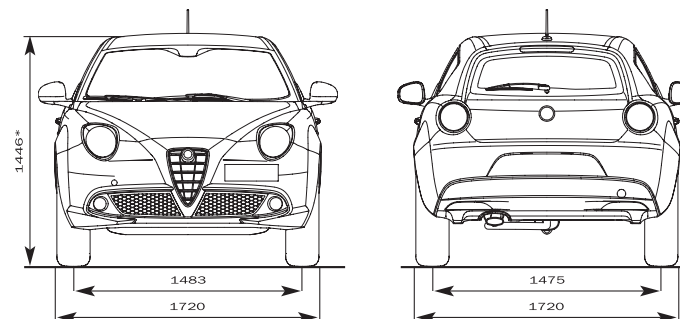

## Koetswerk - Afmetingen

| KENMERKEN                         | 1.4<br>1.4 TB<br>1.3 JTDM<br>1.6 JTDM |
|-----------------------------------|---------------------------------------|
| Aantal plaatsen                   | 4 tot 5                               |
| Aantal deuren                     | 3                                     |
| Lengte/breedte (mm)               | 4063 / 1720                           |
| Hoogte (mm)                       | 1446                                  |
| Wielbasis (mm)                    | 2511                                  |
| Spoorbreedte voor/achter (mm)     | 1483* / 1475                          |
| Laadcapaciteit (dm <sup>3</sup> ) | 270                                   |